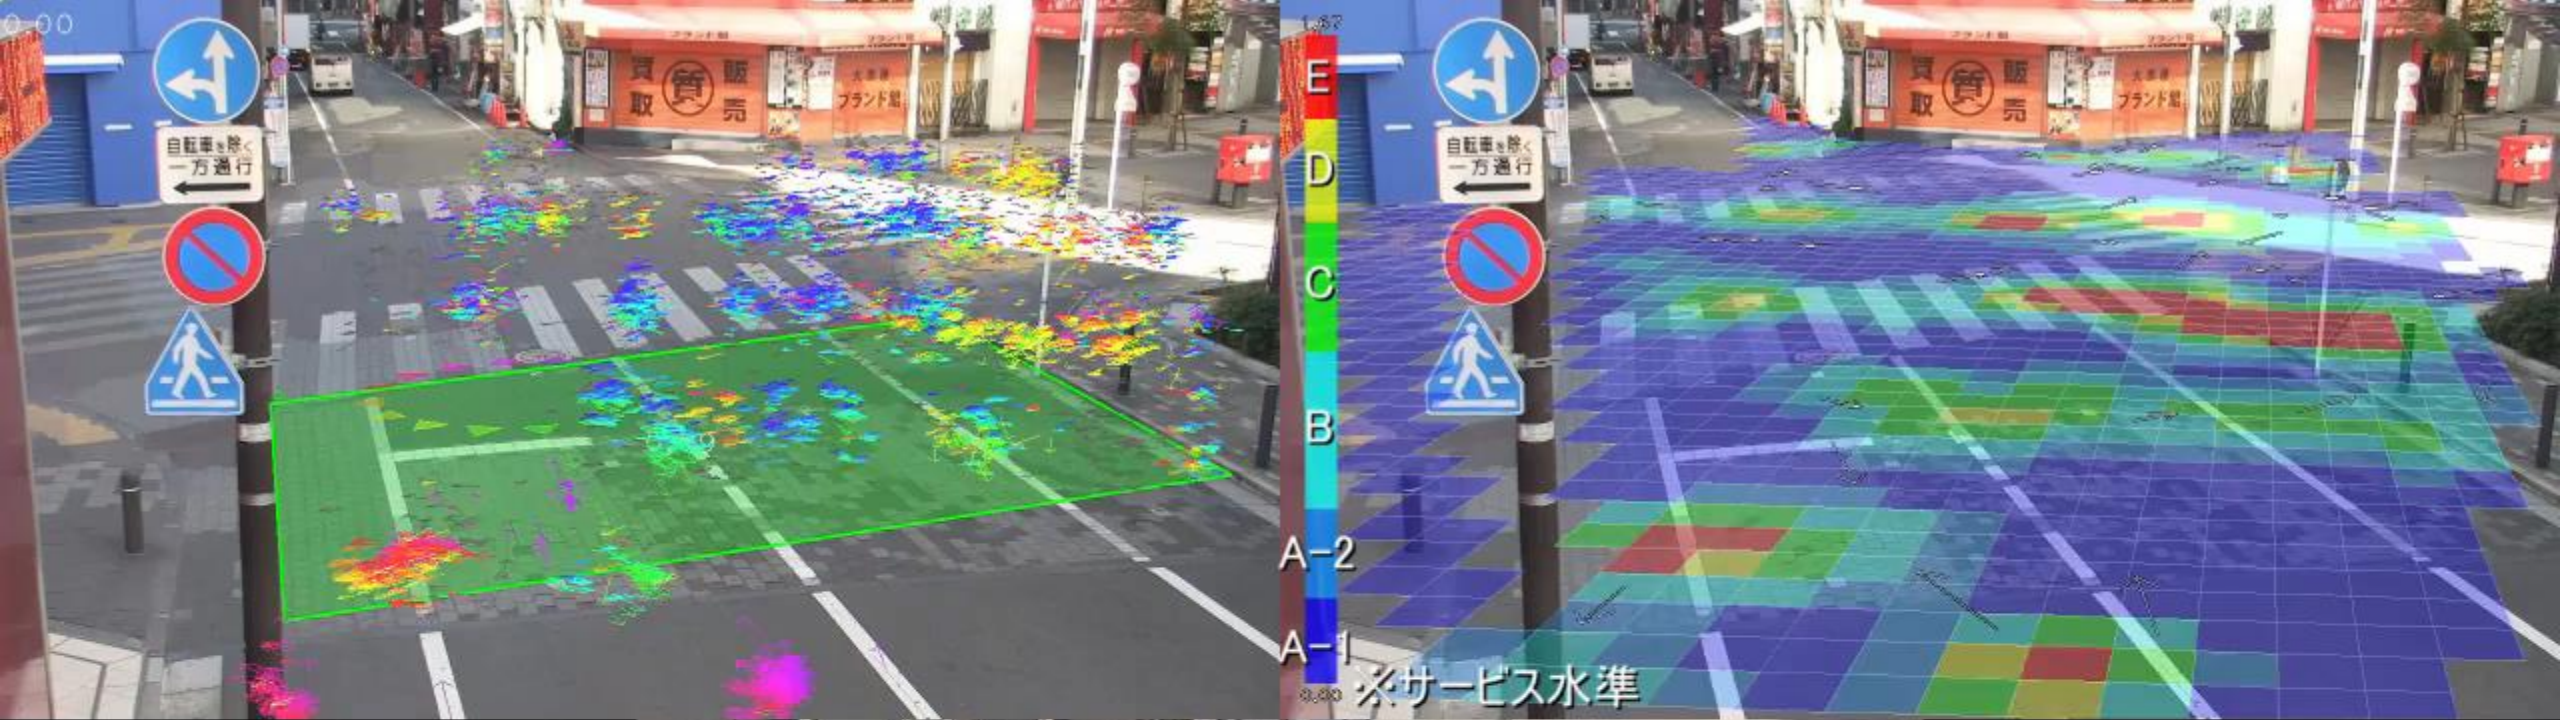

TOKYO 2020

NEC

TOKYO 2020

PARALYMPIC GAMES

NEC

TOHYO 2020
PARALYMPIC GAMES

NEC

【サービス水準評価】
 E: ほとんど不可能
 D: 困難
 C: やや困難
 B: やや制約
 A-2: 自由歩行(歩行者多)
 A-1: 自由歩行(歩行者少)