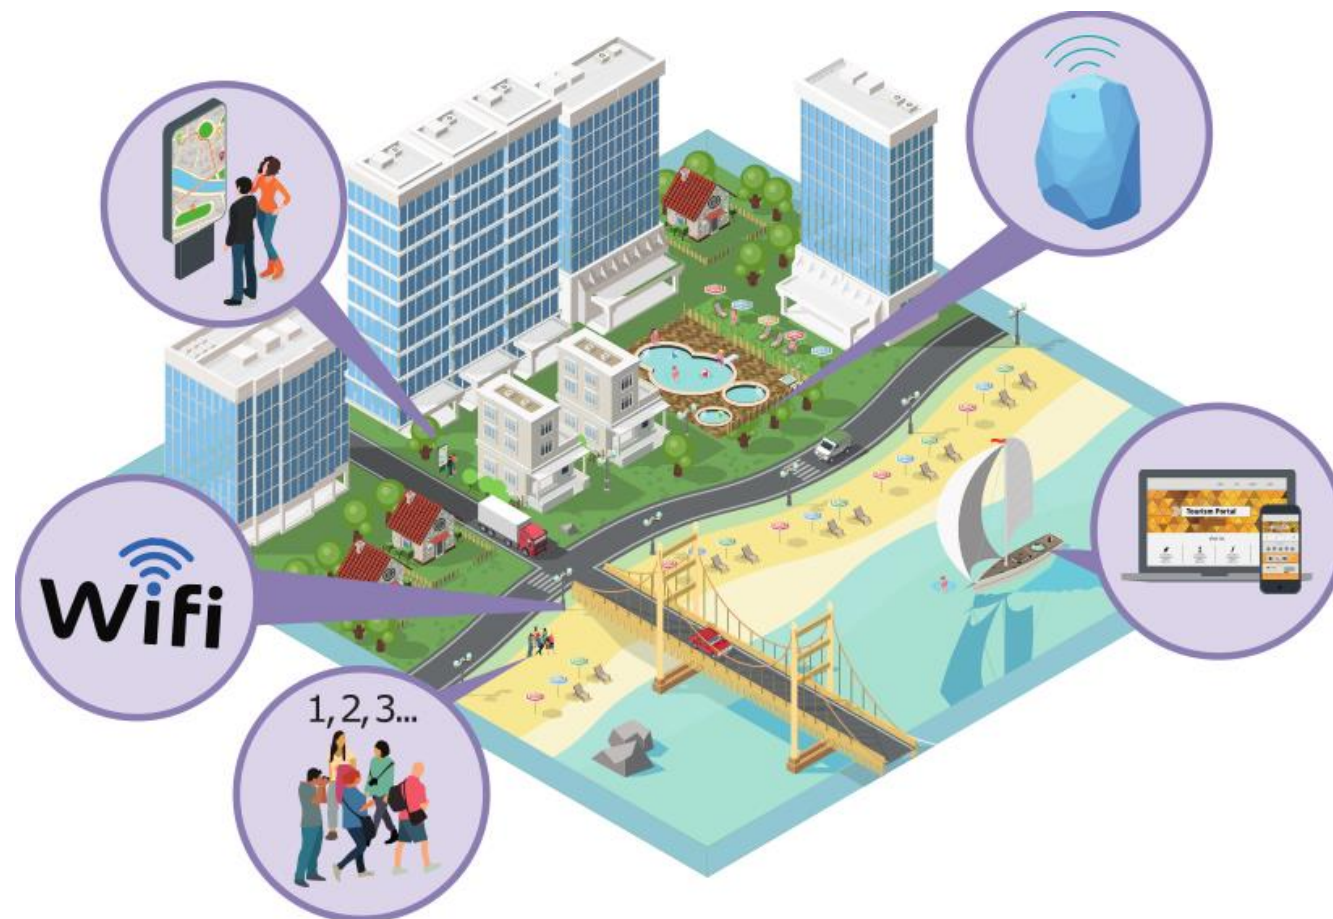

\Orchestrating a brighter world

NEC

Digital Tourist 2019

Norma Española
UNE 178501

Sistema de gestión de los destinos turísticos
inteligentes

FIWARE

OPEN APIs FOR OPEN MINDS

Empowered by Innovation

NEC

<https://schema.org/Beach>

<https://schema.org/Museum>

UNE 178150

Plataforma Fiware

Turismo

Plataforma Inteligente

NEC

TOKYO 2020

NEC

TOKYO 2020

PARALYMPIC GAMES

NEC

TOHYO 2020
PARALYMPIC GAMES

NEC

【サービス水準評価】
 E: ほとんど不可能
 D: 困難
 C: やや困難
 B: やや制約
 A-2: 自由歩行(歩行者多)
 A-1: 自由歩行(歩行者少)