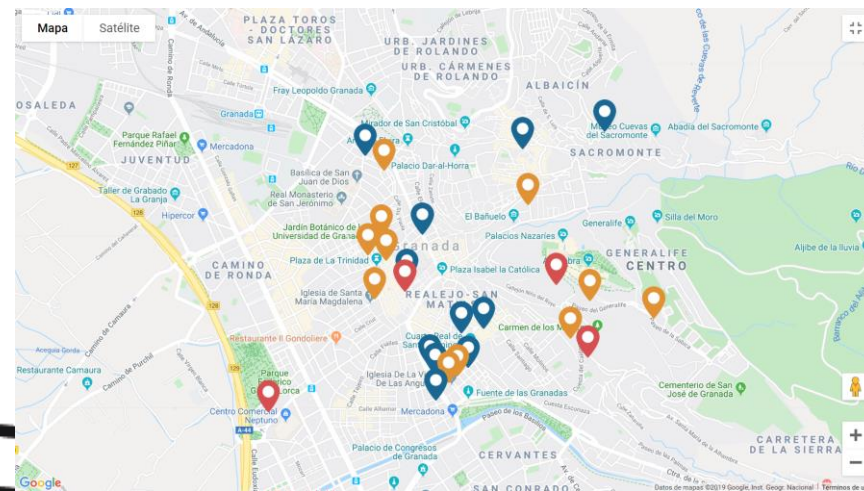

[BIOGRAFÍA](#)

[OBRA](#) ▾

[QUIÉN FUE QUIÉN](#)

[DATOS ÚTILES](#) ▾

UNIVERSO LORCA

LUGARES LORQUIANOS

[TODOS](#)

[VEGA DE GRANADA](#)

[GRANADA](#)

[LA ALPUJARRA](#)

[ALFACAR Y VÍZNAR](#)

TODOS

[IMPRESINDIBLE](#)

[IMPORTANTE](#)

[COMPLEMENTARIO](#)

Arqueológicos Archaeological

Trogloditismo Troglodytes

- 22 Centro de Interpretación "Hábitat Troglodita de Almagruz"
"Almagruz Troglodyte Habitat" Interpretation Centre
- 23 Centro de Interpretación Covarrones y Tía Micaela
Covarrones and Tía Micaela Interpretation Centre
- 24 Cueva Museo La Inmaculada
La Inmaculada Cave Museum
- 25 Cueva Museo Benalúa
Benalúa Cave Museum
- 26 Centro de Interpretación Cuevas de Guadix. Cueva Museo
Guadix Caves Interpretation Centre. Cave Museum