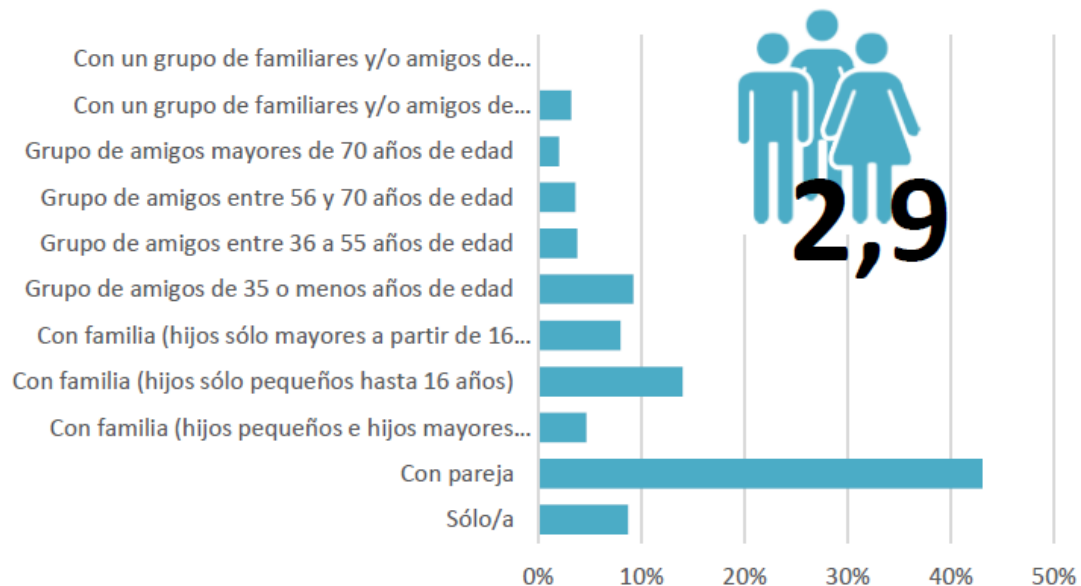

¿Cuáles son las características de los turistas y su grupo de viaje?

COMPOSICIÓN DEL GRUPO DE VIAJE Y TAMAÑO MEDIO