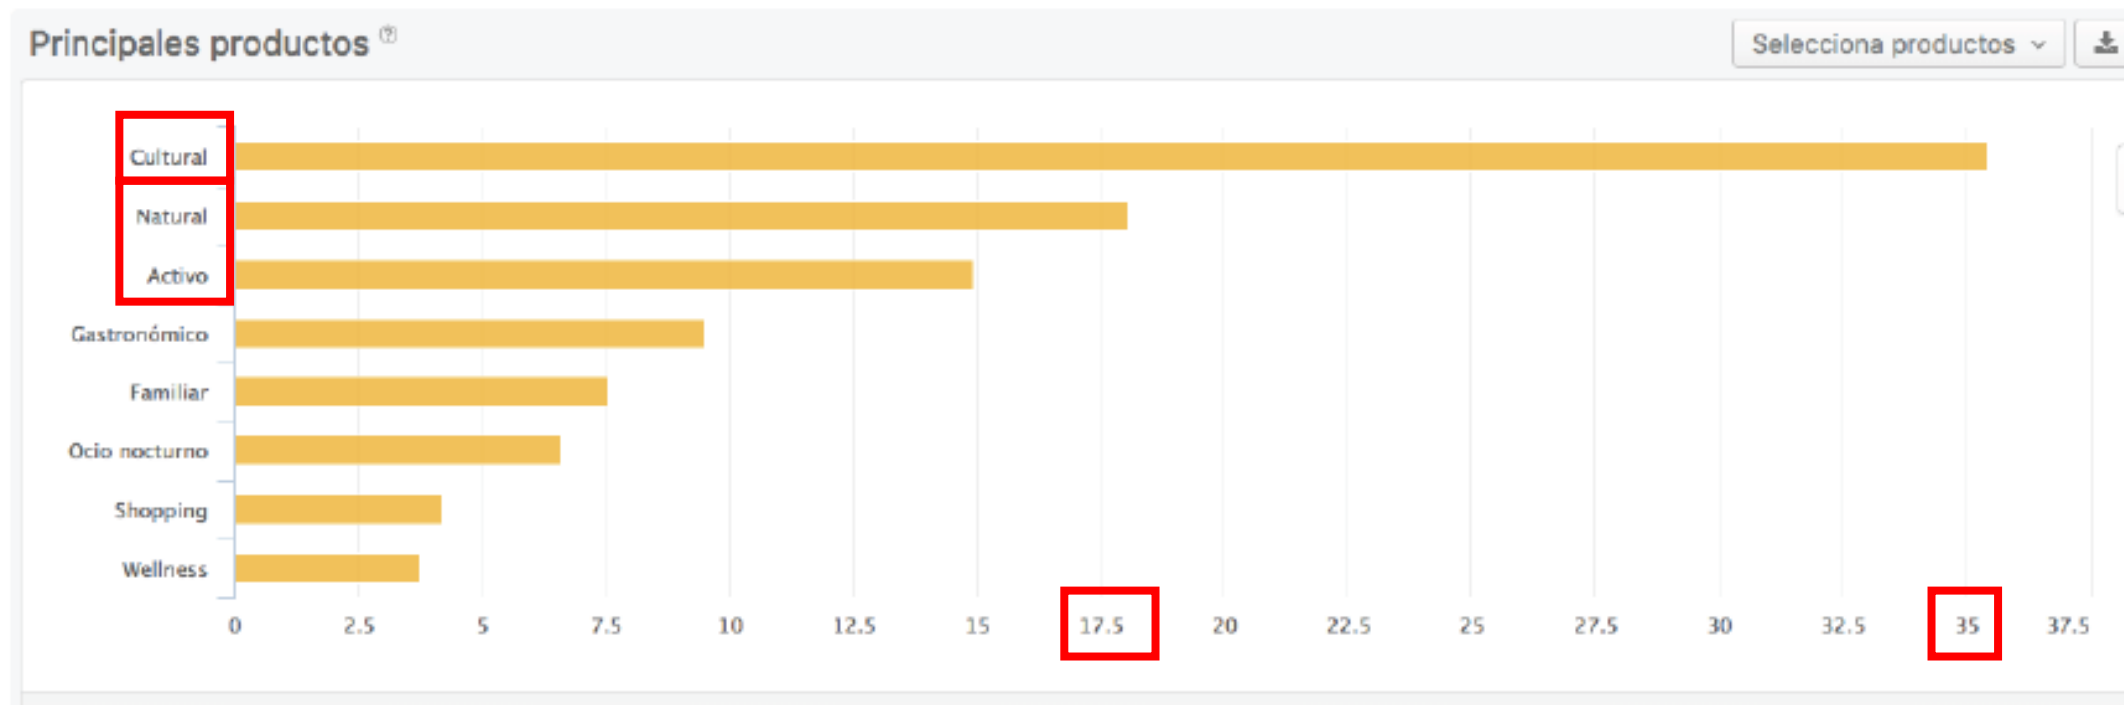

Productos turísticos

1. Los productos turísticos que generan más interés en la provincia de Granada en general son el Cultural, Natural